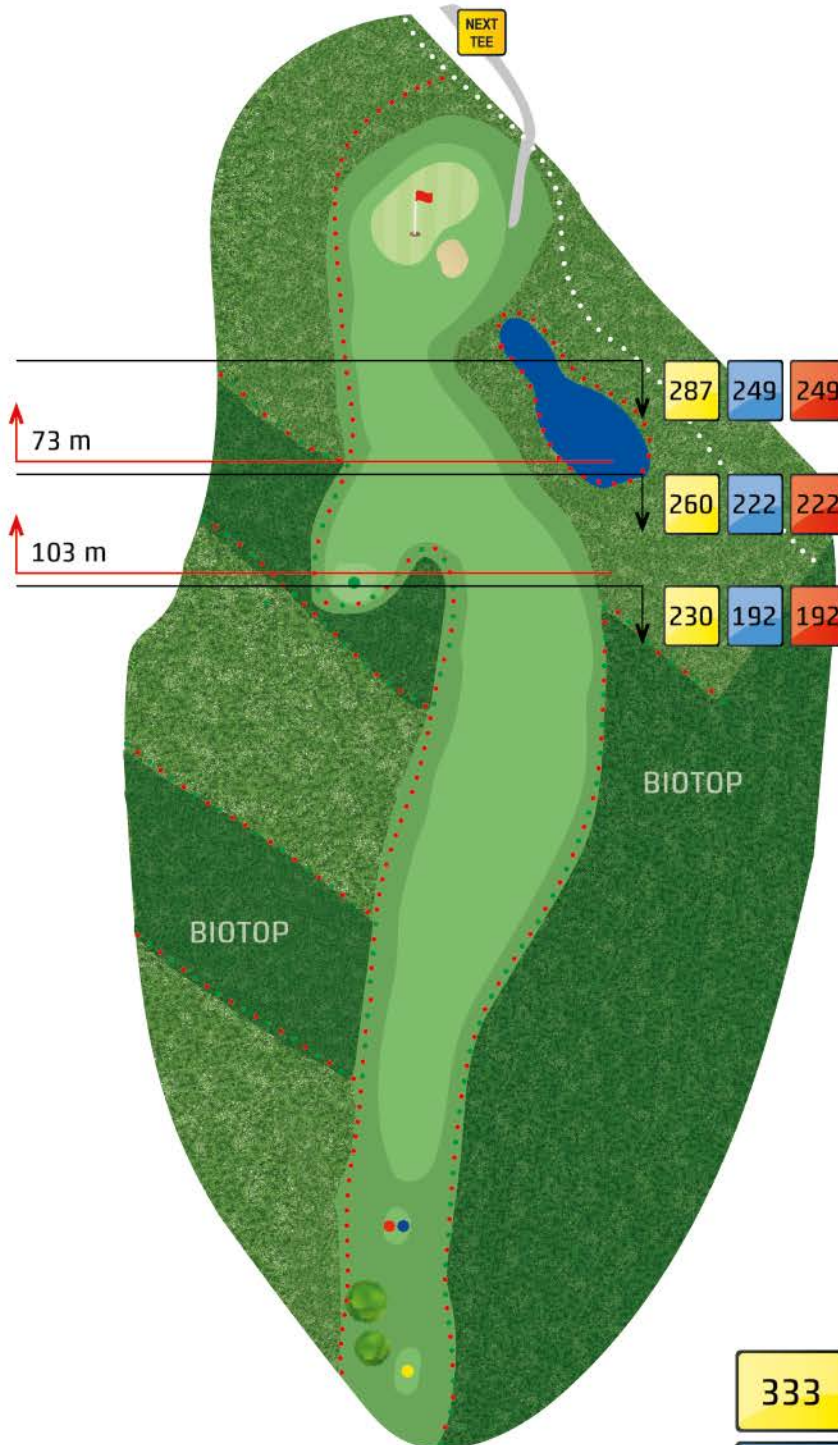

Gestaltung: Sascha Ivanovits, www.agentur-tollkuehn.de