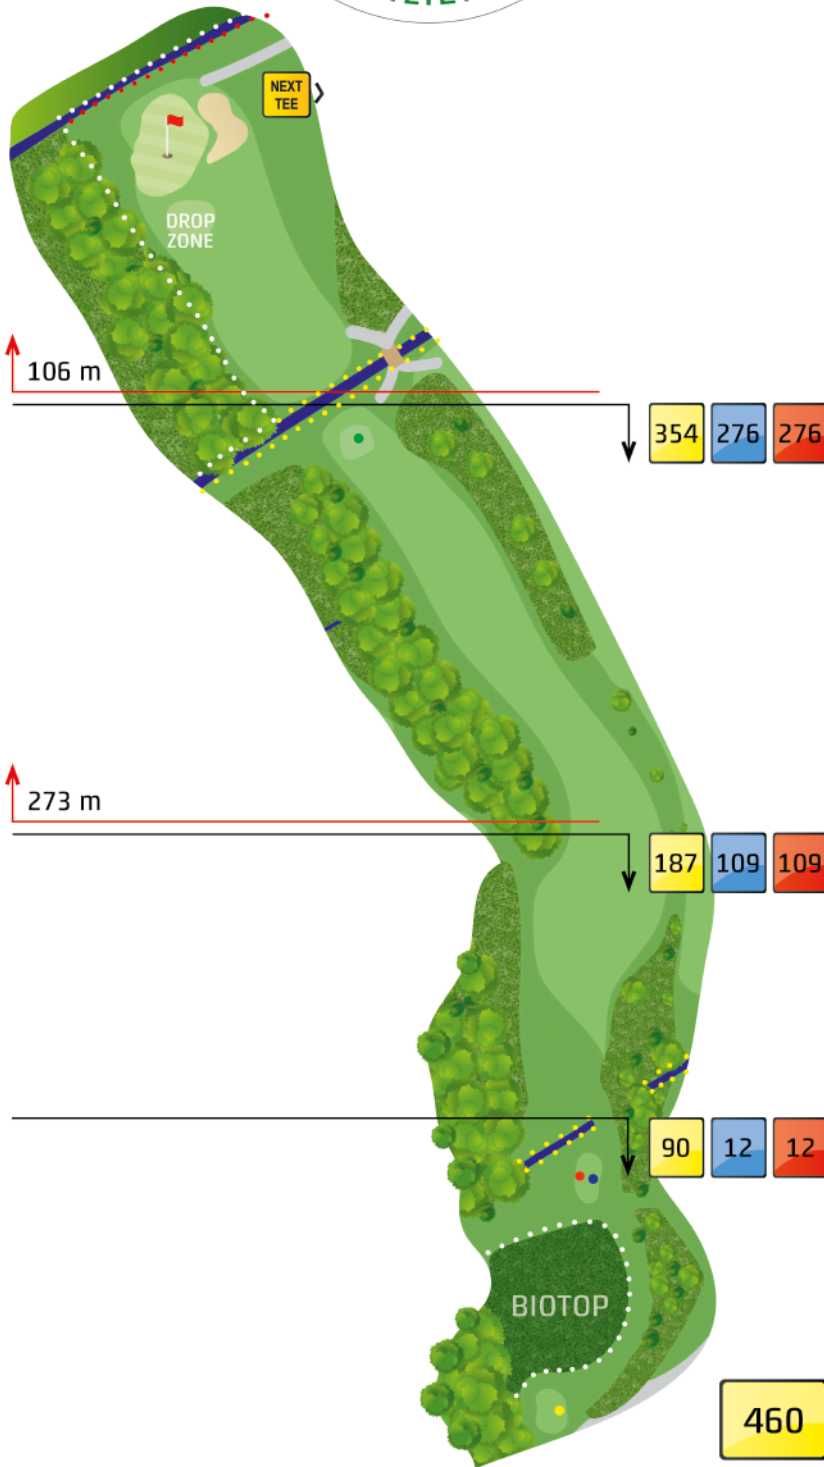

8

Kurviges
Nadelöhr

333

295

295

104

Gestaltung: Sascha Ivanovits, www.agentur-tollkuehn.de

Gestaltung: Sascha Ivanovits, www.agentur-folkuehnde

PAR
5

HCP
2

10

Linker
Haken

460

382

382

130

Gestaltung: Sascha Ivanovits, www.agentur-folkwelt.de

PAR
4

PAR
5

HCP
4

11
Ferne
Senke

391

391

391