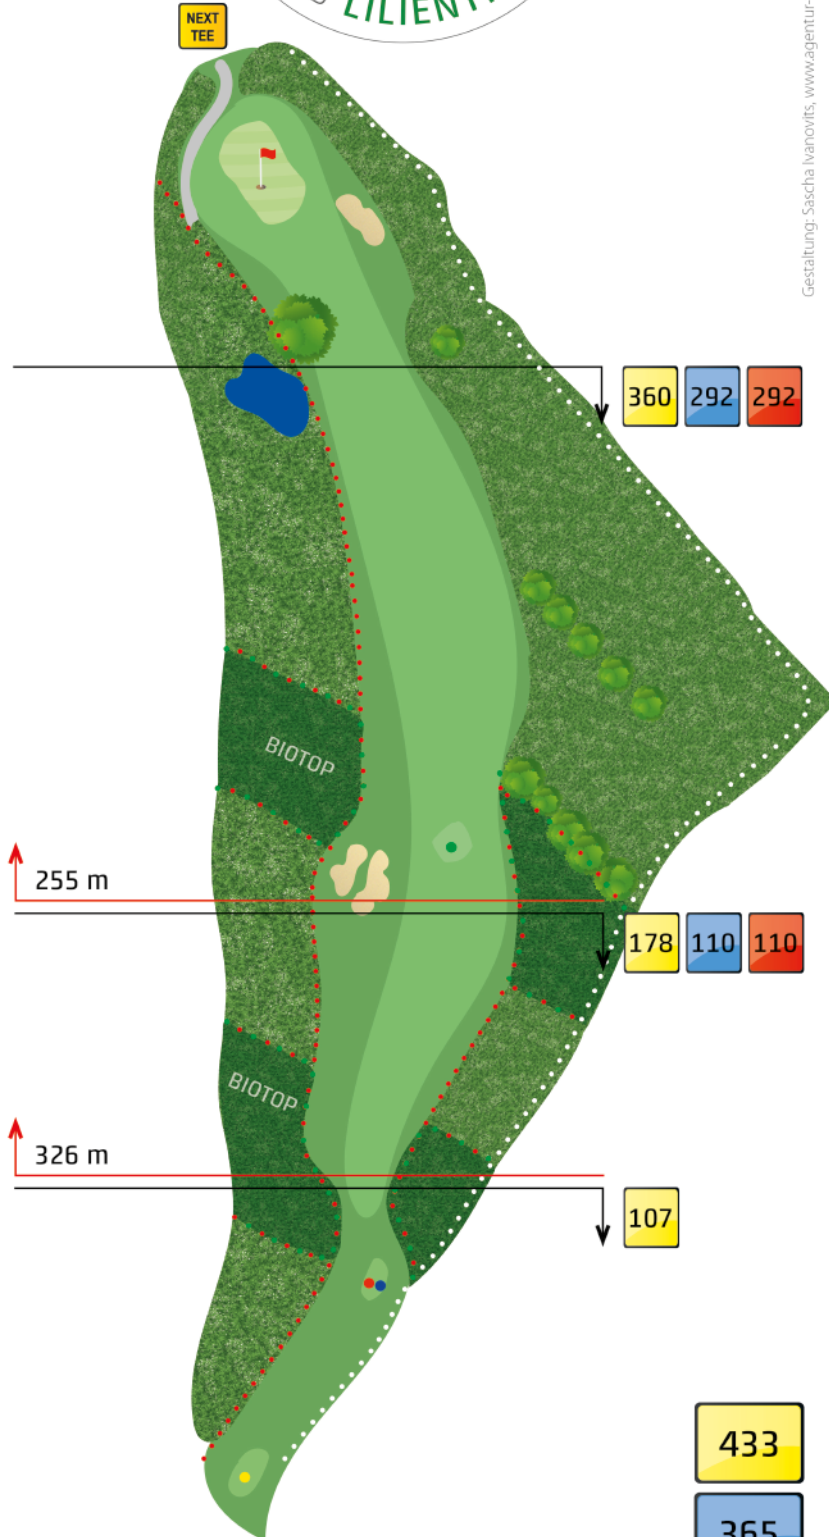

Gestaltung: Sascha Ivanovits, www.agentur-tollkuhn.de