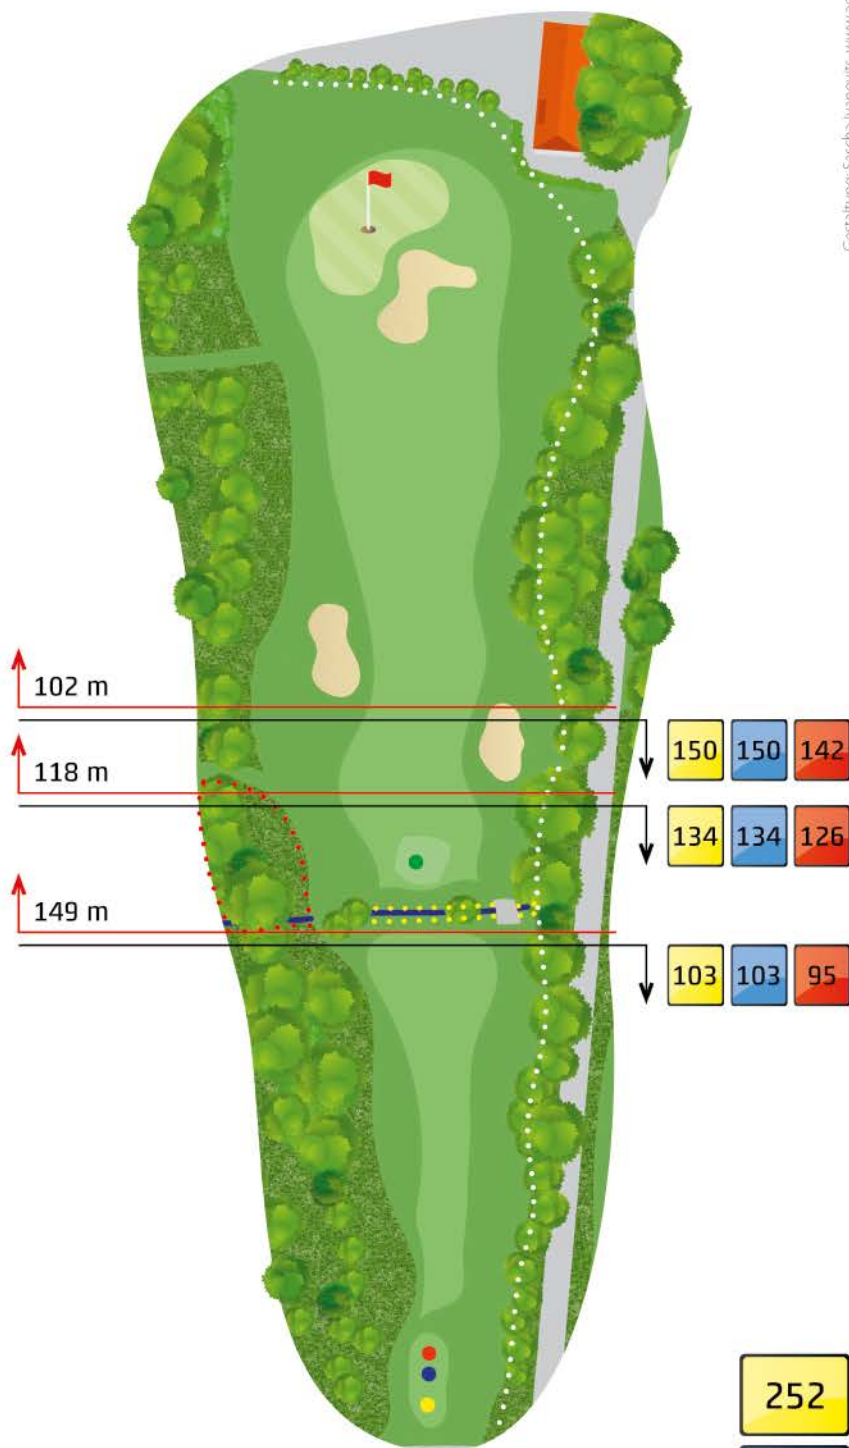

Reizvolle
Flanke

325

325

270

155

Gestaltung: Sascha Ivanovits, www.agentur-rolikuehm.de

PAR
4

HCP
6

16

Sandige
Verlockung

244

201

201

135

Gestaltung: Sascha Ivanovits, www.agentur-tollkuehn.de

Gestaltung: Sascha Ivanovits, www.agentur-tollkuehn.de

PAR
4

HCP
8

18

Stiller
Zaungast

252

252

244

130