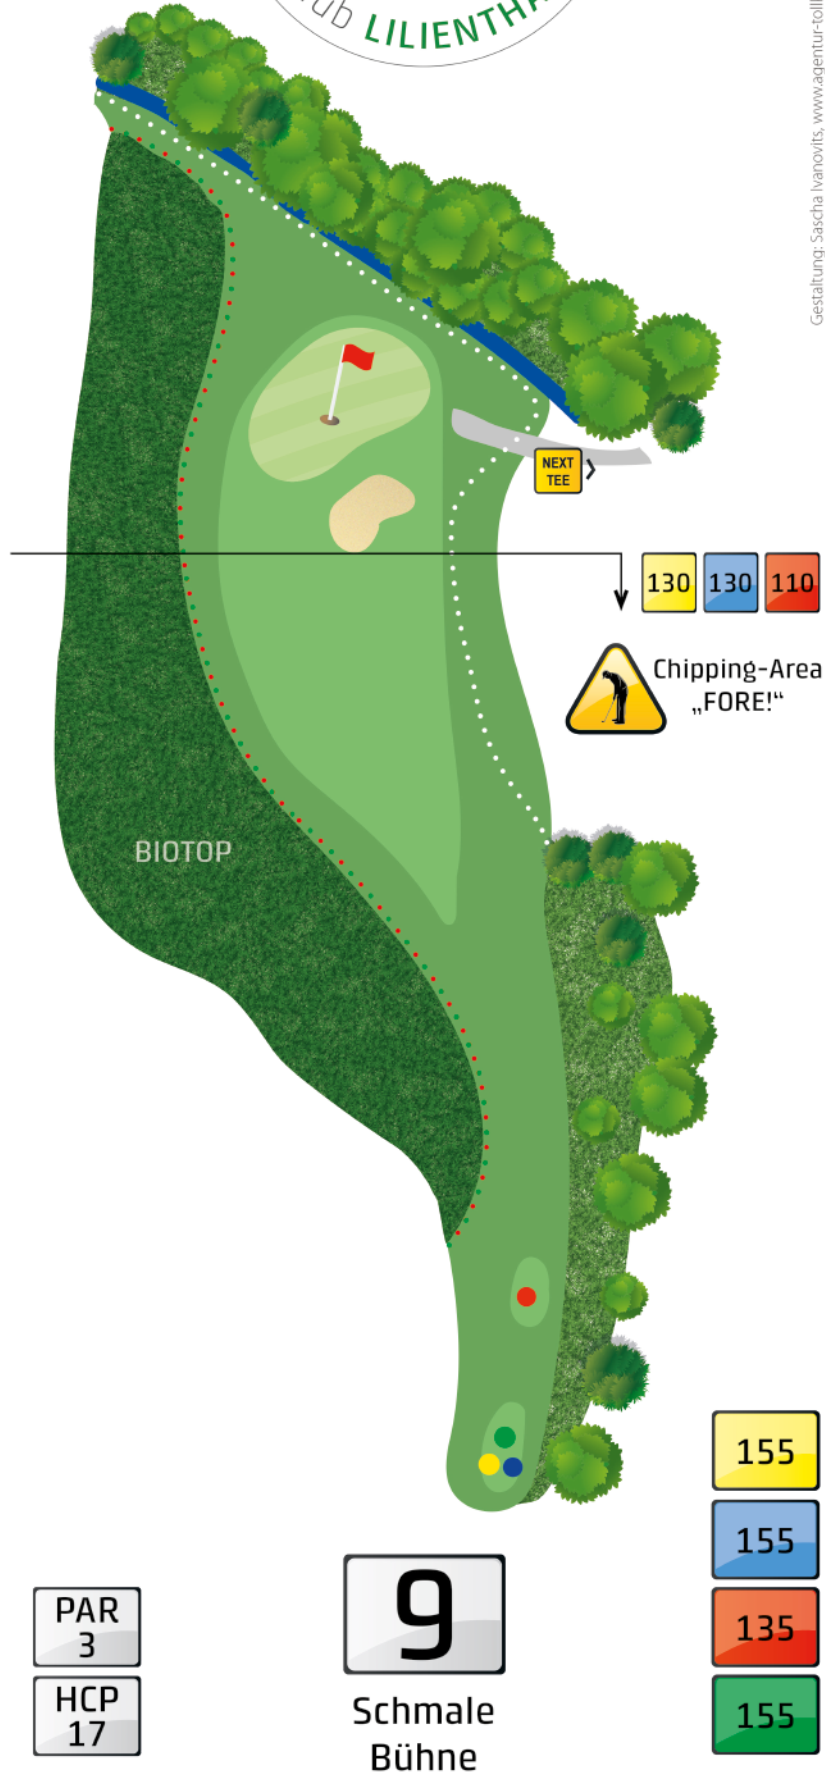

8

Kurviges
Nadelöhr

333

295

295

104

Gestaltung: Sascha Ivanovits, www.agentur-tollkuehn.de

Gestaltung: Sascha Ivanovits, www.agentur-folkuehnde

PAR
5

HCP
2

10

Linker
Haken

460

382

382

130