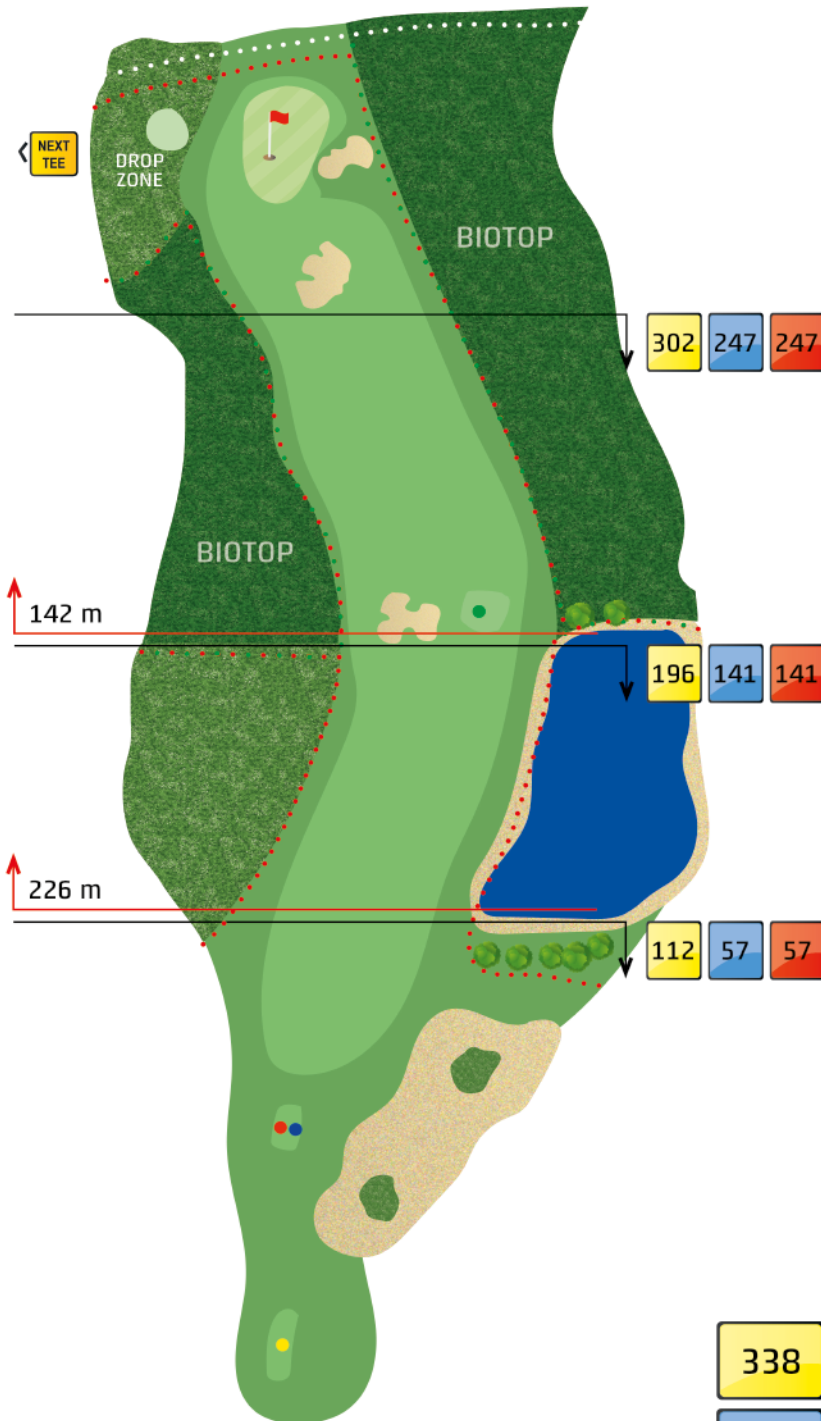

Gestaltung: Sascha Ivanovits, www.agentur-toilkuehn.de