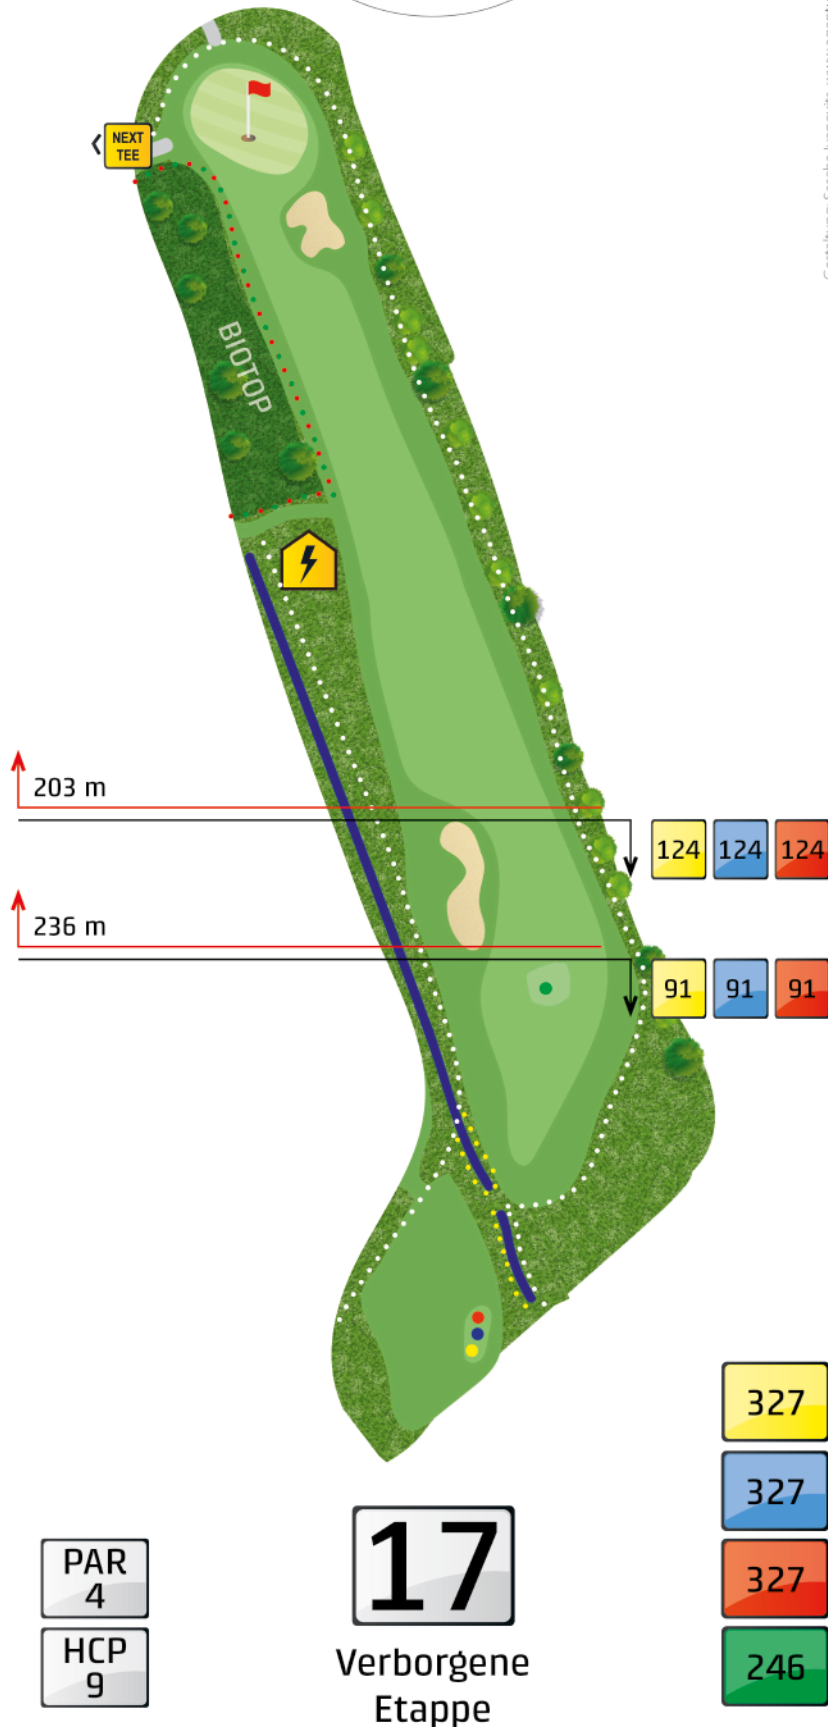

16

Sandige
Verlockung

244

201

201

135

Gestaltung: Sascha Ivanovits, www.agentur-tollkuehn.de

Gestaltung: Sascha Ivanovits, www.agentur-tollkuehn.de

PAR
4

HCP
8

18

Stiller
Zaungast

252

252

244

130